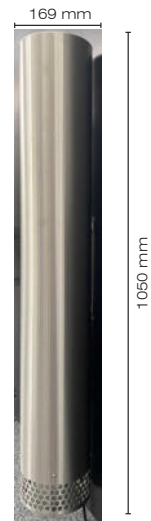

Die Maske für den Raum

made in Germany

ABMESSUNGEN

airtubeUVC80\_mobile

airtubeUVC80\_wall

DATEN

**Gewicht**

18kg (mobile) / 12kg (wall)